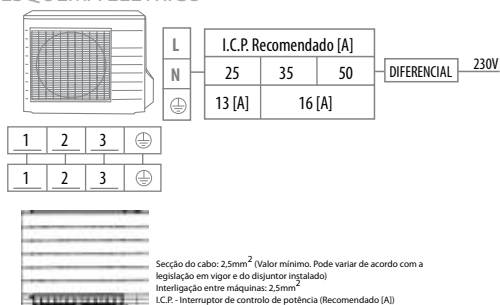

ESQUEMA ELÉTRICO