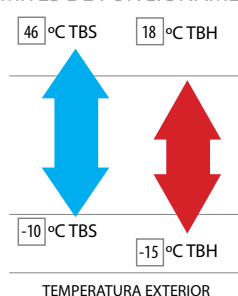

LIMITES DE FUNCIONAMENTO