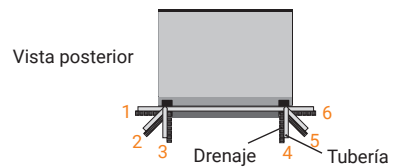

(unidad: mm)

(Unidad: mm)

Conexión de tubería flexible

La manguera de drenaje y las tuberías se pueden ajustar de forma flexible en un total de 6 direcciones.

Funcionamiento de calor a 10°C

Gracias a esta función, la temperatura nunca baja de 10°C y asegura un mínimo nivel de temperatura a nuestro retorno, lo que nos permite recuperar rápidamente la sensación de confort.