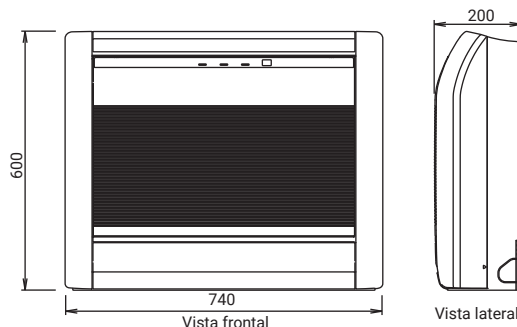

Dimensiones

(Unidad: mm)