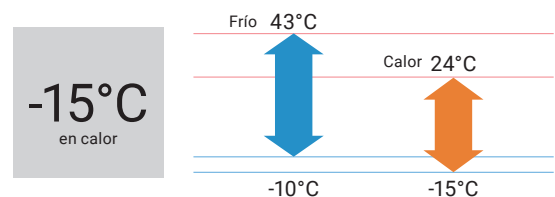

Funcionamiento a baja temperatura ambiente