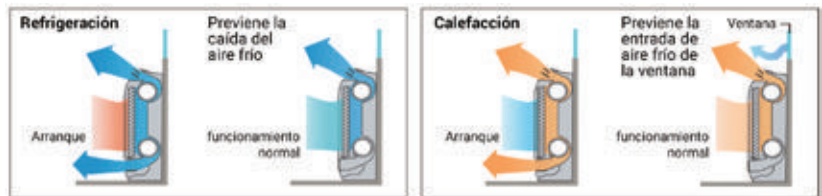

El caudal de aire vertical individual mediante 2 ventiladores permite climatizar toda la habitación de forma confortable.

Instalación flexible y sencilla

Los modelos se pueden instalar directamente en el suelo, colgar en la parte inferior de la pared o bien empotrarse total o parcialmente.

(unidad: mm)

(Unidad: mm)

Conexión de tubería flexible

La manguera de drenaje y las tuberías se pueden ajustar de forma flexible en un total de 6 direcciones.

Funcionamiento de calor a 10°C

Gracias a esta función, la temperatura nunca baja de 10°C y asegura un mínimo nivel de temperatura a nuestro retorno, lo que nos permite recuperar rápidamente la sensación de confort.