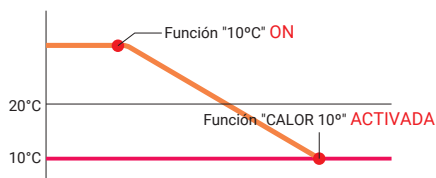

(unidad: mm)

(Unidad: mm)

Conexión de tubería flexible

La manguera de drenaje y las tuberías se pueden ajustar de forma flexible en un total de 6 direcciones.

Funcionamiento de calor a 10°C

Gracias a esta función, la temperatura nunca baja de 10°C y asegura un mínimo nivel de temperatura a nuestro retorno, lo que nos permite recuperar rápidamente la sensación de confort.