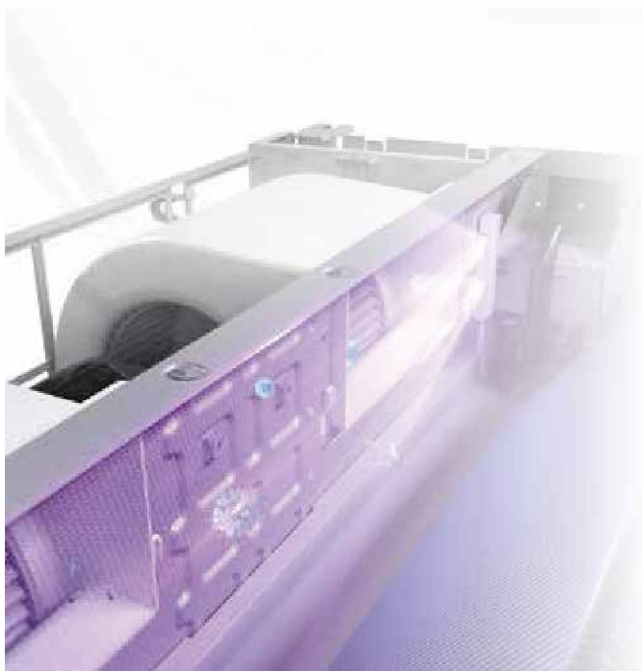

## CONDUTAS SLIM

Saudável

Esterilização UVC & Filtro Antibacteriano

Confortável

Insuflação Silenciosa & 2 vias de drenagem

Smart

Wi-Fi na app hOn

Prática

Super Slim com apenas 185mm de altura

3.5/5.0/7.1 kW

Novo Grelha 3D Airflow

Super Slim Design, Apenas 185mm

Alternativas para Retorno de Ar

Drenagem esq./dta

Filtro Antibacteriano

Esterilização UVC