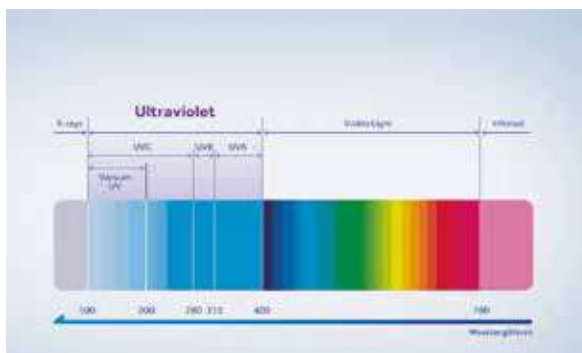

Esterilização Eficiente

A esterilização por UVC Haier utiliza o comprimento de onda entre 265-275 nm, que é mais forte na destruição dos poluentes invisíveis.