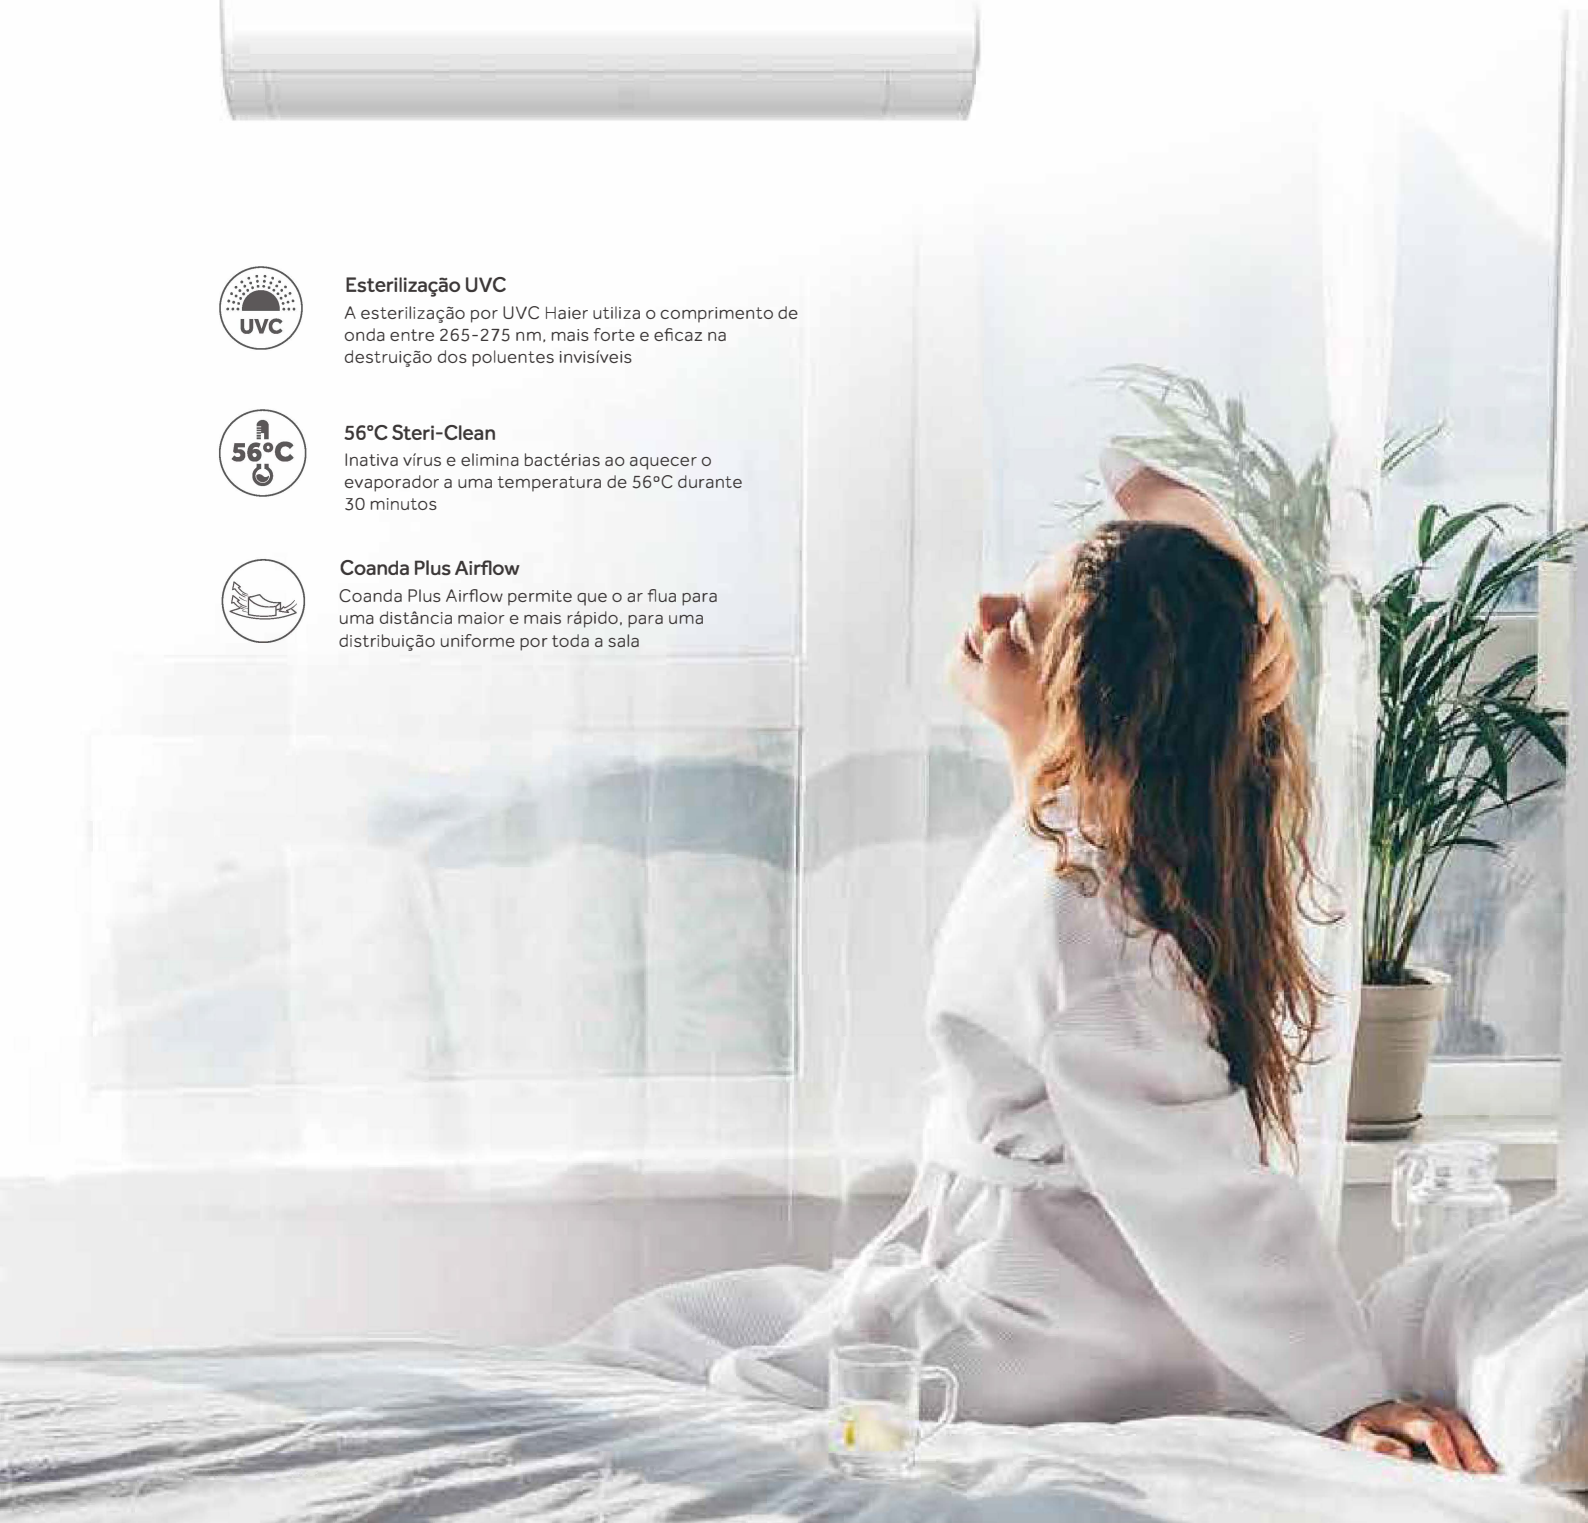

Coanda Plus Airflow

Coanda Plus Airflow permite que o ar flua para uma distância maior e mais rápido, para uma distribuição uniforme por toda a sala