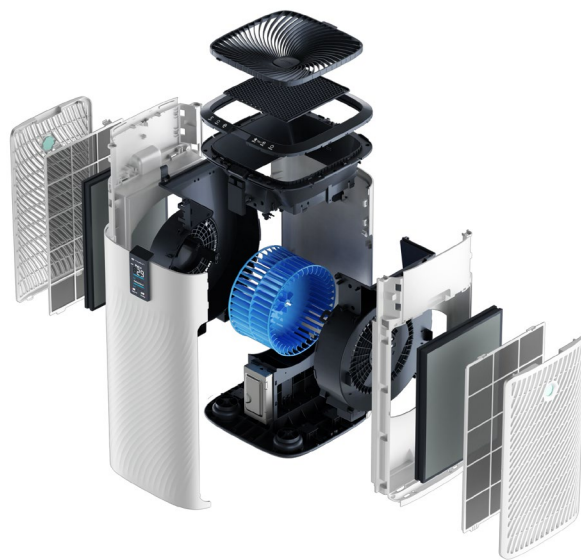

Purificadores de ar

KPU-700.1

FICHA TÉCNICA

Produto certificado por:

ESPECIFICAÇÕES TÉCNICAS

Modelo	KPU-700.1
CADR¹	740 m³/h
Nível de ruído	30-57 dB
Área recomendada	51-88 m²
Potência nominal	45 W
Tensão / Frequência	220-240 V / 50 Hz
Dimensões	360x710x360 mm
Eliminação de partículas	99,99%
Velocidades do ventilador	3

¹ Clean Air Delivery Rate - Taxa de libertação de ar limpo

PRINCIPAIS CARACTERÍSTICAS

- Ideal para espaços grandes até 85 m².
- Iões positivos e negativos para remover vírus.
- 3 velocidades do ventilador com controlo por toque.
- Modo automático para garantir um funcionamento sem complicações.
- Modo turbo.
- Velocidade e nível de ruído baixos no modo silencioso com todas as luzes desligadas.

- O bloqueio para crianças evita alterações não intencionais na configuração e garante um uso seguro.

- Visor com medição numérica exata do PM2.5-material particulado fino.
- O botão de diminuição da luz ajusta o brilho do visor: Claro/Fraco/Escuro.

- Filtro HEPA H13, remove 99,99% das partículas ultrafinas (PM2,5), alergénios, gases e bactérias.

NOTAS:

(1) Os dados e especificações presentes nesta ficha técnica podem variar sem aviso prévio.